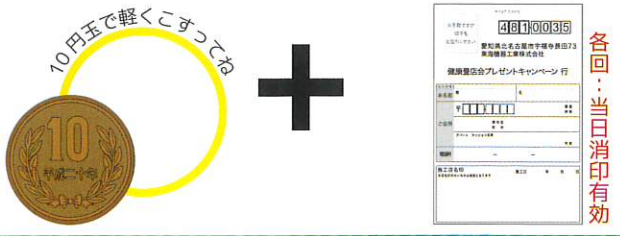

抽・選・方・法

キャンペーン期間中に当店にて
熊本県産畳表で施工された方に当たる
Wプレゼントキャンペーン実施中!

- ① その場でくまモンオリジナルタオルが当たるスクラッチ!
- ② ハガキの応募でお米 or 商品券が当たる!

※当選者の発表は賞品の発送をもってかえさせていただきます。当選賞品数は、キャンペーン参加店の合計になります。
※当選賞品の交換・換金等は応じかねます。お米及び商品券の選択はできません。
※詳しくは右記URLにてご確認下さい。http://kenkotatami.com